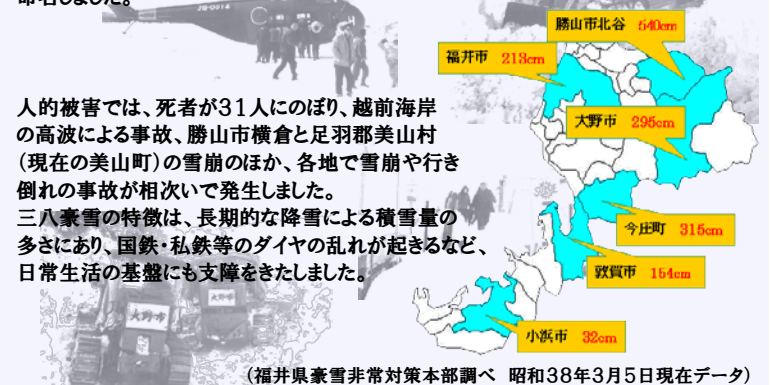

角材を加工中、携帯用丸のこ盤が反発して作業者に当たり死亡

業種	道路建設工事業
事業規模	30～99人
機械設備・有害物質の種類(起因物)	丸のこ盤
災害の種類(事故の型)	切れ、こすれ
工事の種類	道路建設工事
災害の種類	分類不能
被害者数	死者数:1人
発生要因	防護、安全装置が不完全 危険感覚 安全装置の調整を誤る

ちょっと息抜き 心理テスト

直感でお答えください。

貴方は、牛、馬、猿、虎、羊を連れて旅に出ました。しかし全ての動物を連れて旅をするのが困難になった為、一匹ずつ捨てざるを得なくなりました。貴方はどんな順番で捨てていきますか？

- ① _____ ② _____ ③ _____
④ _____ ⑤ _____

このテストでは貴方が人生において、何を一番大切に思っているのかがわかります。最後に残した動物から順に、注目してみてください。

- 牛は「愛情」
馬は「仕事」
猿は「家族」
虎は「プライド」
羊は「お金」

いかがでしたか？

どうぞ楽しい気持ちでチャレンジしてみてください(*^^*)

38豪雪

豪雪特集

1963年(昭和38年)という年は異常気象の連続だったと言われています。1月から2月にかけては異常な低気圧と寒波に見舞われ、一世にわたり集積豪雪となり、気象庁ではこの豪雪を「昭和三十八年一月豪雪」(以下三八豪雪とする。)と命名しました。

(福井県豪雪非常対策本部調べ 昭和38年3月5日現在データ)

56豪雪

五六豪雪では1980年(昭和55年)12月26日から30日、1981年(昭和56年)1月3日から7日、同10日から15日の3回にわたって強い降雪期がありました。積雪量のピークは県内各地ともに1月15日前後だったと言われています。

(福井県豪雪非常対策本部調べ 昭和56年2月13日現在データ)

比較的広範囲に被害が及んでいることが分かります。降り始めからわずか4日間で県内の積雪量は勝山市北谷町で280cmを超えたのはじめ、大野市で197cm、平野部の福井市でも117cmの積雪となるなど県全体がすっぽりと雪に覆われ、「三八豪雪」以来の大豪雪となりました。

3度にわたる寒波の流入により、1月5日には福井市の1日の積雪量が福井地方気象台開設以来63年ぶりの記録となる73cmとなり、大雪警報は合わせて10回も発令されました。五六豪雪の特徴は、「三八豪雪」の時のように長期にわたって日本海側の各地に雪を降らせるのではなく、短期間にかつ、降雪が福井県に集中したことが挙げられます。これは、北極圏上空で発生した寒気団が三波数型と呼ばれる大規模な寒気団であったことと、日本列島付近の気圧配置の影響が合わさって、日本上空の寒気団を例年以上に南下させたために発生したと言われています。