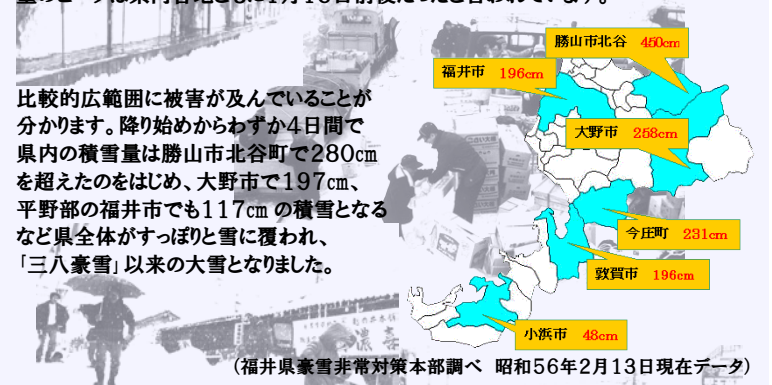

- ① _____ ② _____ ③ _____
④ _____ ⑤ _____

このテストでは貴方が人生において、何を一番大切に思っているのかがわかります。最後に残した動物から順に、注目してみてください。

- 牛は「愛情」
馬は「仕事」
猿は「家族」
虎は「プライド」
羊は「お金」

いかがでしたか？

どうぞ楽しい気持ちでチャレンジしてみてください(*^^*)

38豪雪

豪雪特集

1963年(昭和38年)という年は異常気象の連続だったと言われています。1月から2月にかけては異常な低気圧と寒波に見舞われ、一世にわたり集積豪雪となり、気象庁ではこの豪雪を「昭和三十八年一月豪雪」(以下三八豪雪とする。)と命名しました。

(福井県豪雪非常対策本部調べ 昭和38年3月5日現在データ)

56豪雪

五六豪雪では1980年(昭和55年)12月26日から30日、1981年(昭和56年)1月3日から7日、同10日から15日の3回にわたって強い降雪期がありました。積雪量のピークは県内各地ともに1月15日前後だったと言われています。

(福井県豪雪非常対策本部調べ 昭和56年2月13日現在データ)

比較的広範囲に被害が及んでいることが分かります。降り始めからわずか4日間で県内の積雪量は勝山市北谷町で280cmを超えたのはじめ、大野市で197cm、平野部の福井市でも117cmの積雪となるなど県全体がすっぽりと雪に覆われ、「三八豪雪」以来の大豪雪となりました。

3度にわたる寒波の流入により、1月5日には福井市の1日の積雪量が福井地方気象台開設以来63年ぶりの記録となる73cmとなり、大雪警報は合わせて10回も発令されました。五六豪雪の特徴は、「三八豪雪」の時のように長期にわたって日本海側の各地に雪を降らせるのではなく、短期間にかつ、降雪が福井県に集中したことが挙げられます。これは、北極圏上空で発生した寒気団が三波数型と呼ばれる大規模な寒気団であったことと、日本列島付近の気圧配置の影響が合わさって、日本上空の寒気団を例年以上に南下させたために発生したと言われています。